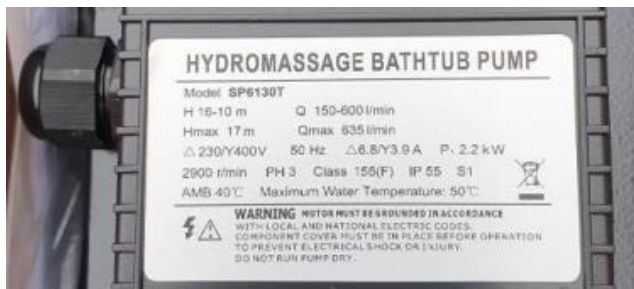

Pompa masażu Saturn JET 230V i 400V model Bathtub

Kod	Nr części	Cena netto w EUR/szt
e01300	7	22,38
e01301	9	10,68
e01302	10	11,58
e01303	11	35,34
e01304	8	2,52
e01305	3	6,00
e01307	1+2+3	14,40
e01310	pokrywa wiatraka	10,80