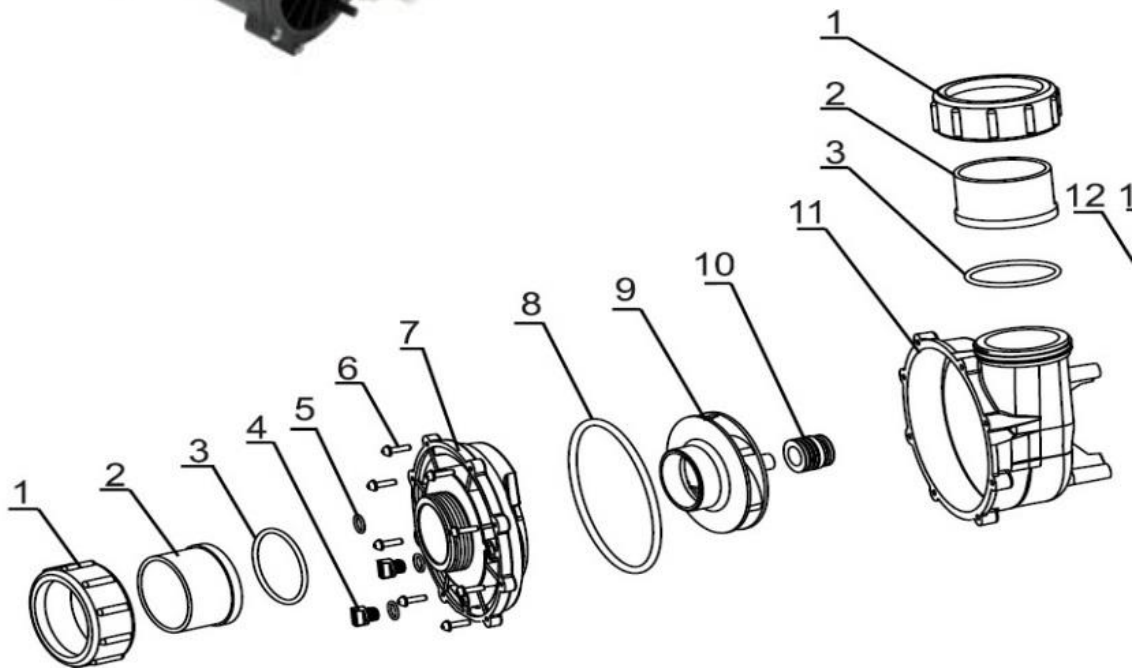

Pompa masażu Saturn JET 230V i 400V model Bathtub

Kod	Nr części	Cena netto w EUR/szt
e01300	7	22,38
e01301	9	10,68
e01302	10	11,58
e01303	11	35,34
e01304	8	2,52
e01305	3	6,00
e01307	1+2+3	14,40
e01310	pokrywa wiatraka	10,80